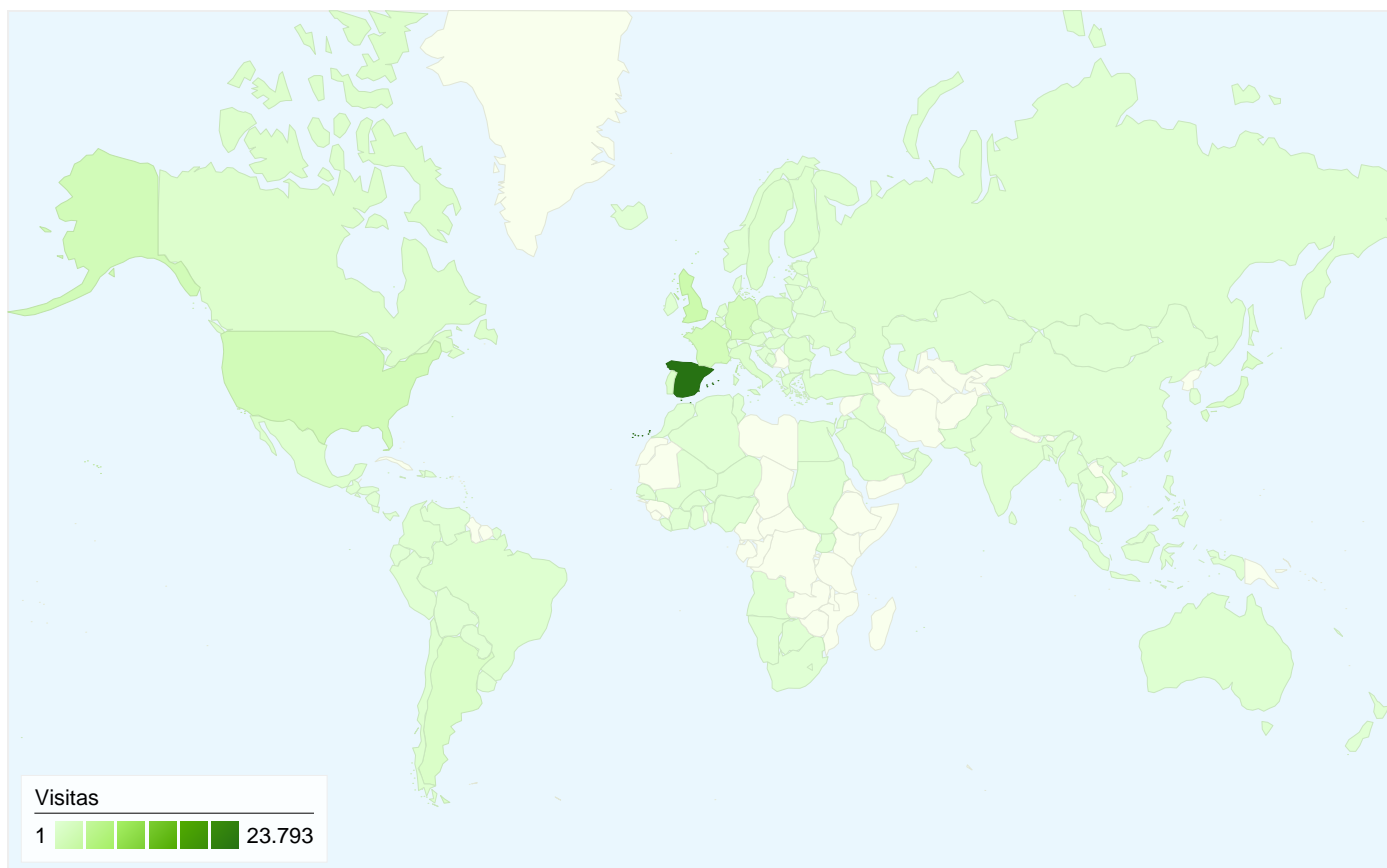

# Gráfico de visitas por ubicación

En comparación con: Sitio

44.091 visitas provinieron de 143 países/territorios.

Uso del sitio

País/territorio	Visitas	Páginas/visita	Promedio de tiempo en el sitio	Porcentaje de visitas nuevas	Porcentaje de rebote
Spain	23.793	3,13	00:01:56	31,68%	44,28%
United Kingdom	2.805	1,31	00:00:25	98,25%	81,96%
United States	2.029	1,30	00:00:28	94,33%	84,18%
France	1.878	2,09	00:01:00	75,67%	61,66%
Germany	1.712	1,31	00:00:16	98,07%	82,77%
Argentina	899	1,32	00:00:38	96,00%	86,32%
Portugal	771	1,80	00:01:12	72,76%	73,02%
Japan	710	1,16	00:00:19	89,44%	89,01%
Poland	694	1,21	00:00:20	96,54%	85,73%
Italy	610	1,41	00:00:37	87,70%	79,34%